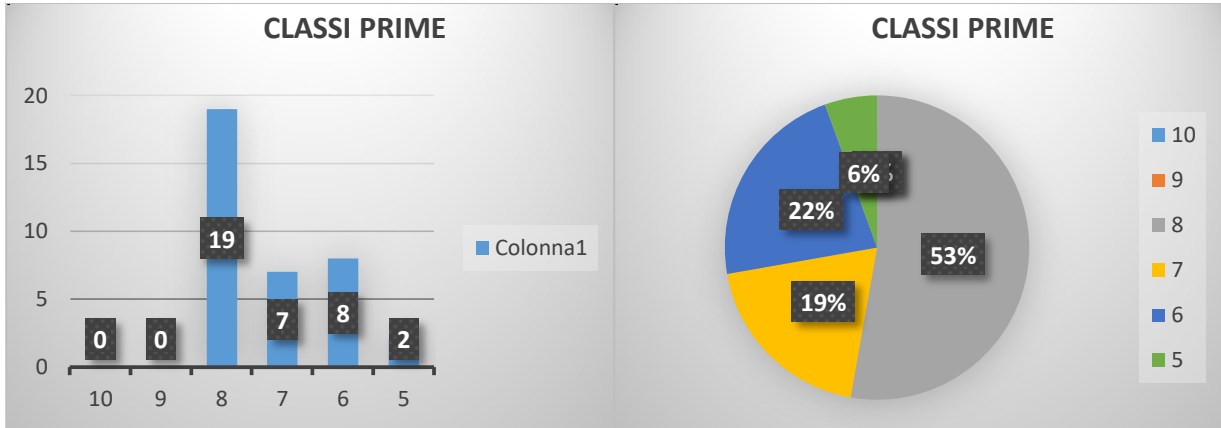

## PLESSO DON DIANA

ITALIANO Voti in decimi	10	9	8	7	6	5
CLASSI PRIME	0	0	12	11	8	5
CLASSI SECONDE	0	2	8	8	10	0
CLASSI TERZE	2	8	10	7	5	2
CLASSI QUARTE	0	15	12	11	10	0
CLASSI QUINTE	0	4	10	18	11	1

CLASSI TERZE

CLASSI TERZE

CLASSI QUARTE

CLASSI QUARTE

CLASSI QUINTE

CLASSI QUINTE

MATEMATICA Voti in decimi	10	9	8	7	6	5
CLASSI PRIME	0	0	19	7	8	2
CLASSI SECONDE	0	3	19	12	12	5
CLASSI TERZE	2	7	10	8	5	2
CLASSI QUARTE	0	0	10	9	9	5
CLASSI QUINTE	0	9	7	12	15	5

**CLASSI TERZE**

**CLASSI TERZE**

**CLASSI QUARTE**

**CLASSI QUARTE**

**CLASSI QUINTE**

**CLASSI QUINTE**

INGLESE Voti in decimi	10	9	8	7	6	5
CLASSI PRIME	0	1	18	8	7	3
CLASSI SECONDE	3	3	19	9	12	5
CLASSI TERZE	2	7	10	8	7	0
CLASSI QUARTE	0	13	15	10	8	2
CLASSI QUINTE	2	9	17	7	7	2