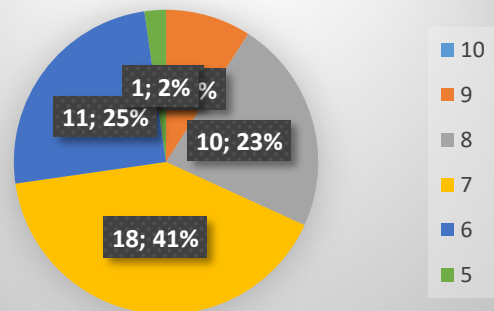

## PLESSO DON DIANA

ITALIANO Voti in decimi	10	9	8	7	6	5
CLASSI PRIME	0	0	12	11	8	5
CLASSI SECONDE	0	2	8	8	10	0
CLASSI TERZE	2	8	10	7	5	2
CLASSI QUARTE	0	15	12	11	10	0
CLASSI QUINTE	0	4	10	18	11	1

CLASSI TERZE

CLASSI TERZE

CLASSI QUARTE

CLASSI QUARTE

CLASSI QUINTE

CLASSI QUINTE

MATEMATICA Voti in decimi	10	9	8	7	6	5
CLASSI PRIME	0	0	19	7	8	2
CLASSI SECONDE	0	3	19	12	12	5
CLASSI TERZE	2	7	10	8	5	2
CLASSI QUARTE	0	0	10	9	9	5
CLASSI QUINTE	0	9	7	12	15	5

**CLASSI TERZE**

**CLASSI TERZE**

**CLASSI QUARTE**

**CLASSI QUARTE**

**CLASSI QUINTE**

**CLASSI QUINTE**

INGLESE Voti in decimi	10	9	8	7	6	5
CLASSI PRIME	0	1	18	8	7	3
CLASSI SECONDE	3	3	19	9	12	5
CLASSI TERZE	2	7	10	8	7	0
CLASSI QUARTE	0	13	15	10	8	2
CLASSI QUINTE	2	9	17	7	7	2