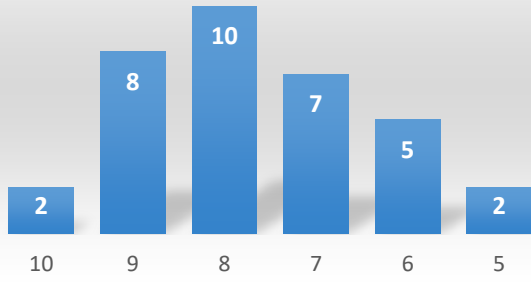

**ESITI**

**PROVE STRUTTURATE**

**PER CLASSI PARALLELE :**

**ITALIANO – INGLESE – MATEMATICA**

**A.S 2018-19**

**Gennaio**

## PLESSO DON DIANA

ITALIANO Voti in decimi	10	9	8	7	6	5
CLASSI PRIME	0	0	12	11	8	5
CLASSI SECONDE	0	2	8	8	10	0
CLASSI TERZE	2	8	10	7	5	2
CLASSI QUARTE	0	15	12	11	10	0
CLASSI QUINTE	0	4	10	18	11	1

CLASSI TERZE