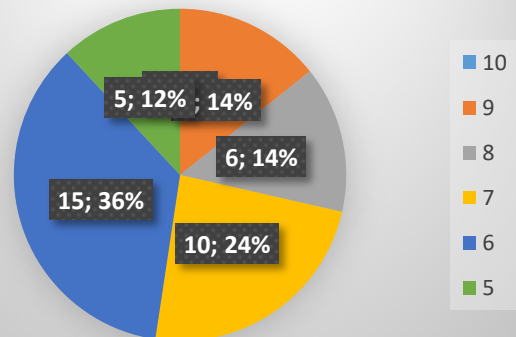

## PLESSO DANTE

ITALIANO Voti in decimi	10	9	8	7	6	5
CLASSI PRIME	0	0	8	12	7	5
CLASSI SECONDE	0	2	8	8	10	0
CLASSI TERZE	0	5	9	7	12	0
CLASSI QUARTE	0	0	10	9	9	5
CLASSI QUINTE	0	6	6	10	15	5

**CLASSI TERZE**

**CLASSI TERZE**

**CLASSI QUARTE**

**CLASSI QUARTE**

**CLASSI QUINTE**

**CLASSI QUINTE**

MATEMATICA Voti in decimi	10	9	8	7	6	5
CLASSI PRIME	0	5	6	8	7	6
CLASSI SECONDE	0	4	5	9	10	6
CLASSI TERZE	0	8	6	8	11	2
CLASSI QUARTE	0	0	12	9	9	5
CLASSI QUINTE	1	5	6	8	17	4

INGLESE Voti in decimi	10	9	8	7	6	5
CLASSI PRIME	0	0	8	12	7	5
CLASSI SECONDE	0	3	7	5	13	0
CLASSI TERZE	2	7	10	8	7	0
CLASSI QUARTE	0	3	9	5	15	0
CLASSI QUINTE	0	6	7	8	15	5