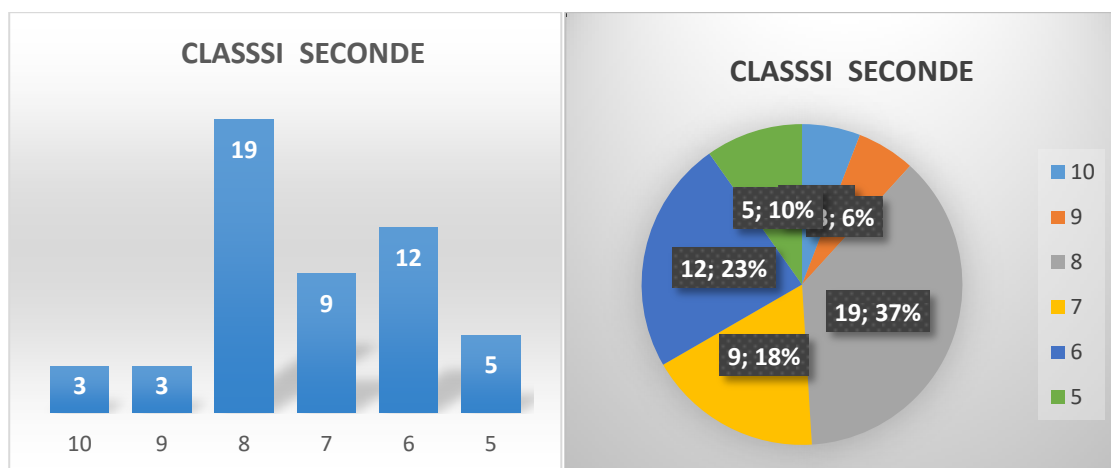

**CLASSI TERZE**

**CLASSI TERZE**

**CLASSI QUARTE**

**CLASSI QUARTE**

**CLASSI QUINTE**

**CLASSI QUINTE**

INGLESE Voti in decimi	10	9	8	7	6	5
CLASSI PRIME	0	1	18	8	7	3
CLASSI SECONDE	3	3	19	9	12	5
CLASSI TERZE	2	7	10	8	7	0
CLASSI QUARTE	0	13	15	10	8	2
CLASSI QUINTE	2	9	17	7	7	2

## PLESSO DANTE

ITALIANO Voti in decimi	10	9	8	7	6	5
CLASSI PRIME	0	0	8	12	7	5
CLASSI SECONDE	0	2	8	8	10	0
CLASSI TERZE	0	5	9	7	12	0
CLASSI QUARTE	0	0	10	9	9	5
CLASSI QUINTE	0	6	6	10	15	5

**CLASSI TERZE**