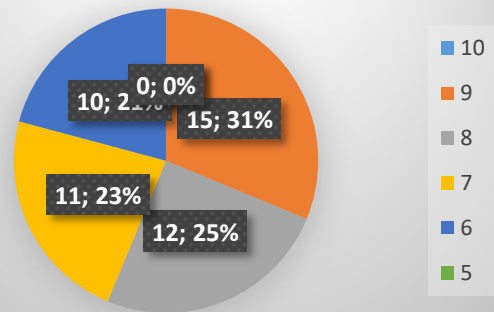

## PLESSO DON DIANA

ITALIANO Voti in decimi	10	9	8	7	6	5
CLASSI PRIME	0	0	12	11	8	5
CLASSI SECONDE	0	2	8	8	10	0
CLASSI TERZE	2	8	10	7	5	2
CLASSI QUARTE	0	15	12	11	10	0
CLASSI QUINTE	0	4	10	18	11	1

CLASSI TERZE

CLASSI TERZE

CLASSI QUARTE

CLASSI QUARTE

CLASSI QUINTE

CLASSI QUINTE

MATEMATICA Voti in decimi	10	9	8	7	6	5
CLASSI PRIME	0	0	19	7	8	2
CLASSI SECONDE	0	3	19	12	12	5
CLASSI TERZE	2	7	10	8	5	2
CLASSI QUARTE	0	0	10	9	9	5
CLASSI QUINTE	0	9	7	12	15	5