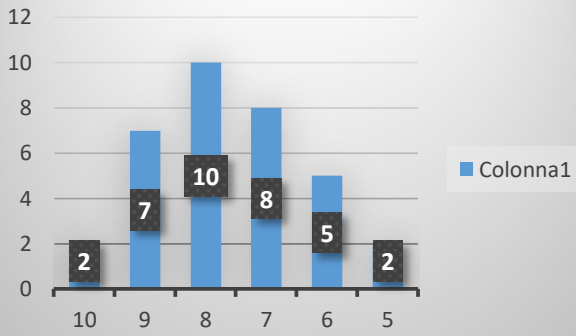

## PLESSO DON DIANA

ITALIANO Voti in decimi	10	9	8	7	6	5
CLASSI PRIME	0	0	12	11	8	5
CLASSI SECONDE	0	2	8	8	10	0
CLASSI TERZE	2	8	10	7	5	2
CLASSI QUARTE	0	15	12	11	10	0
CLASSI QUINTE	0	4	10	18	11	1

CLASSI TERZE

CLASSI TERZE

CLASSI QUARTE

CLASSI QUARTE

CLASSI QUINTE

CLASSI QUINTE

MATEMATICA Voti in decimi	10	9	8	7	6	5
CLASSI PRIME	0	0	19	7	8	2
CLASSI SECONDE	0	3	19	12	12	5
CLASSI TERZE	2	7	10	8	5	2
CLASSI QUARTE	0	0	10	9	9	5
CLASSI QUINTE	0	9	7	12	15	5

**CLASSI TERZE**

**CLASSI TERZE**

**CLASSI QUARTE**

**CLASSI QUARTE**

**CLASSI QUINTE**

**CLASSI QUINTE**

INGLESE Voti in decimi	10	9	8	7	6	5
CLASSI PRIME	0	1	18	8	7	3
CLASSI SECONDE	3	3	19	9	12	5
CLASSI TERZE	2	7	10	8	7	0
CLASSI QUARTE	0	13	15	10	8	2
CLASSI QUINTE	2	9	17	7	7	2