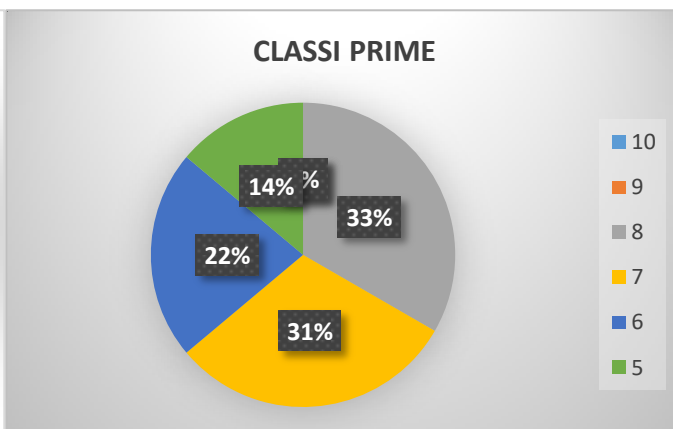

**ESITI**

**PROVE STRUTTURATE**

**PER CLASSI PARALLELE :**

**ITALIANO – INGLESE – MATEMATICA**

**A.S 2018-19**

**Gennaio**

## PLESSO DON DIANA

ITALIANO Voti in decimi	10	9	8	7	6	5
CLASSI PRIME	0	0	12	11	8	5
CLASSI SECONDE	0	2	8	8	10	0
CLASSI TERZE	2	8	10	7	5	2
CLASSI QUARTE	0	15	12	11	10	0
CLASSI QUINTE	0	4	10	18	11	1

CLASSI TERZE