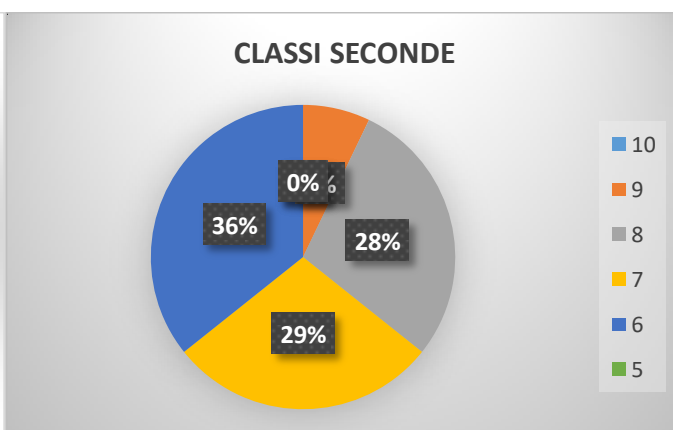

**ESITI**

**PROVE STRUTTURATE**

**PER CLASSI PARALLELE :**

**ITALIANO – INGLESE – MATEMATICA**

**A.S 2018-19**

**Gennaio**

## PLESSO DON DIANA

ITALIANO Voti in decimi	10	9	8	7	6	5
CLASSI PRIME	0	0	12	11	8	5
CLASSI SECONDE	0	2	8	8	10	0
CLASSI TERZE	2	8	10	7	5	2
CLASSI QUARTE	0	15	12	11	10	0
CLASSI QUINTE	0	4	10	18	11	1

CLASSI TERZE