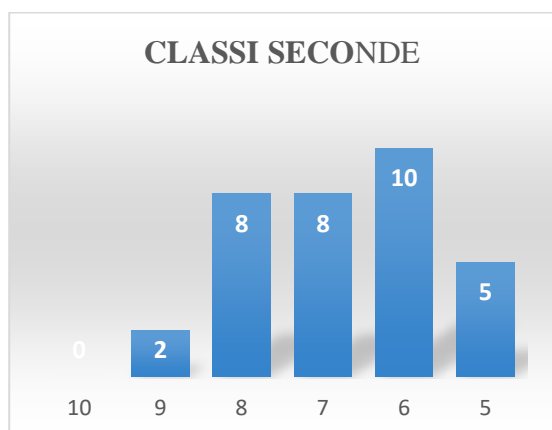

CLASSI TERZE

PLESSO DON DIANA

ITALIANO Voti in decimi	10	9	8	7	6	5
CLASSI PRIME	0	0	12	11	8	5
CLASSI SECONDE	0	2	8	8	10	0
CLASSI TERZE	2	8	10	7	5	2
CLASSI QUARTE	0	15	12	11	10	0
CLASSI QUINTE	0	4	10	18	11	1