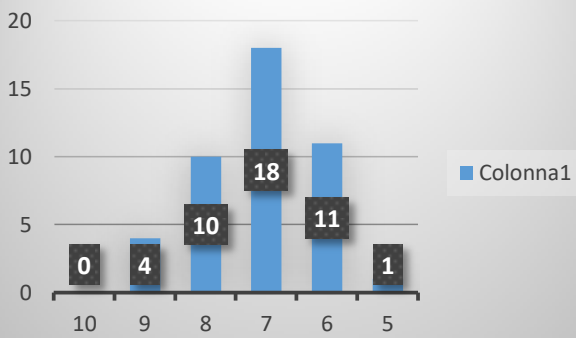

## PLESSO DON DIANA

ITALIANO Voti in decimi	10	9	8	7	6	5
CLASSI PRIME	0	0	12	11	8	5
CLASSI SECONDE	0	2	8	8	10	0
CLASSI TERZE	2	8	10	7	5	2
CLASSI QUARTE	0	15	12	11	10	0
CLASSI QUINTE	0	4	10	18	11	1

CLASSI TERZE

CLASSI TERZE

CLASSI QUARTE

CLASSI QUARTE

CLASSI QUINTE

CLASSI QUINTE

MATEMATICA Voti in decimi	10	9	8	7	6	5
CLASSI PRIME	0	0	19	7	8	2
CLASSI SECONDE	0	3	19	12	12	5
CLASSI TERZE	2	7	10	8	5	2
CLASSI QUARTE	0	0	10	9	9	5
CLASSI QUINTE	0	9	7	12	15	5

**CLASSI TERZE**

**CLASSI TERZE**

**CLASSI QUARTE**

**CLASSI QUARTE**

**CLASSI QUINTE**

**CLASSI QUINTE**

INGLESE Voti in decimi	10	9	8	7	6	5
CLASSI PRIME	0	1	18	8	7	3
CLASSI SECONDE	3	3	19	9	12	5
CLASSI TERZE	2	7	10	8	7	0
CLASSI QUARTE	0	13	15	10	8	2
CLASSI QUINTE	2	9	17	7	7	2