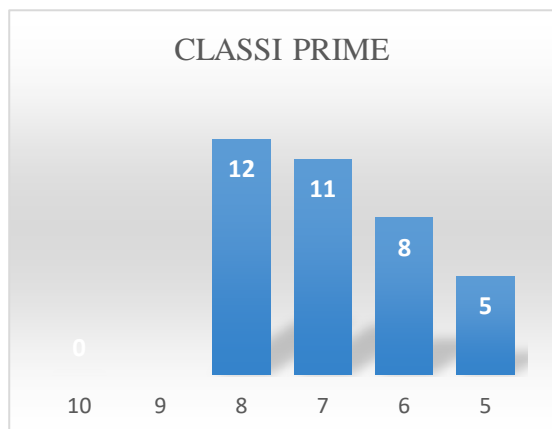

**ESITI**

**PROVE STRUTTURATE**

**PER CLASSI PARALLELE :**

**ITALIANO – INGLESE – MATEMATICA**

**A.S 2018-19**

**Gennaio**

## PLESSO DON DIANA

ITALIANO Voti in decimi	10	9	8	7	6	5
CLASSI PRIME	0	0	12	11	8	5
CLASSI SECONDE	0	2	8	8	10	0
CLASSI TERZE	2	8	10	7	5	2
CLASSI QUARTE	0	15	12	11	10	0
CLASSI QUINTE	0	4	10	18	11	1

CLASSI TERZE