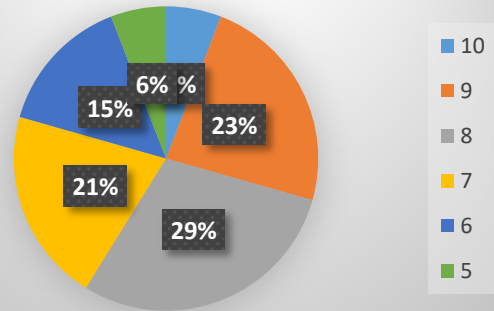

CLASSI TERZE