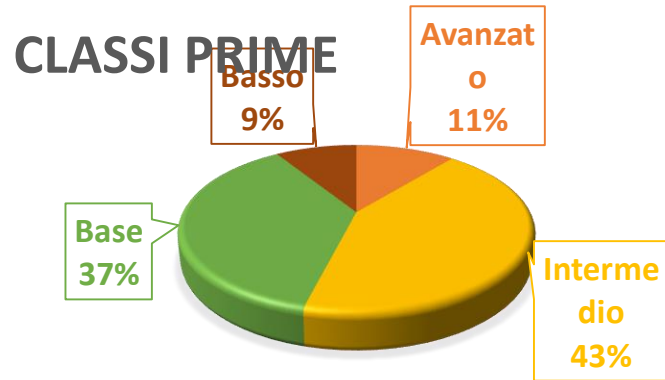

ITALIANO

ITALIANO Livelli	Avanzato	Intermedio	Base	Basso
Classi I	11%	43%	37%	9%
Classi II	30%	45%	25%	0%
Classi III	24%	42%	34%	0%
Classi IV	28%	40%	32%	0%
Classi V	22%	50%	28%	0%