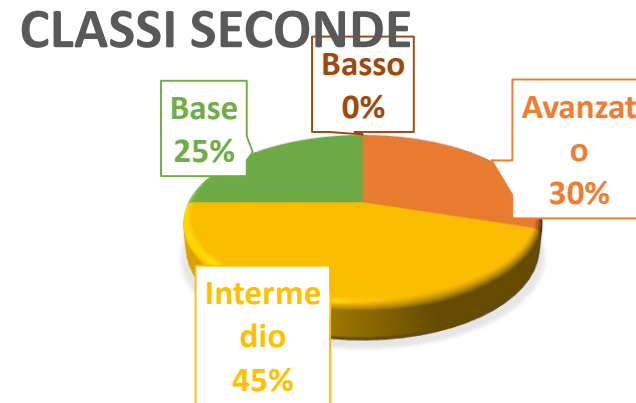

ITALIANO

ITALIANO Livelli	Avanzato	Intermedio	Base	Basso
Classi I	11%	43%	37%	9%
Classi II	30%	45%	25%	0%
Classi III	24%	42%	34%	0%
Classi IV	28%	40%	32%	0%
Classi V	22%	50%	28%	0%