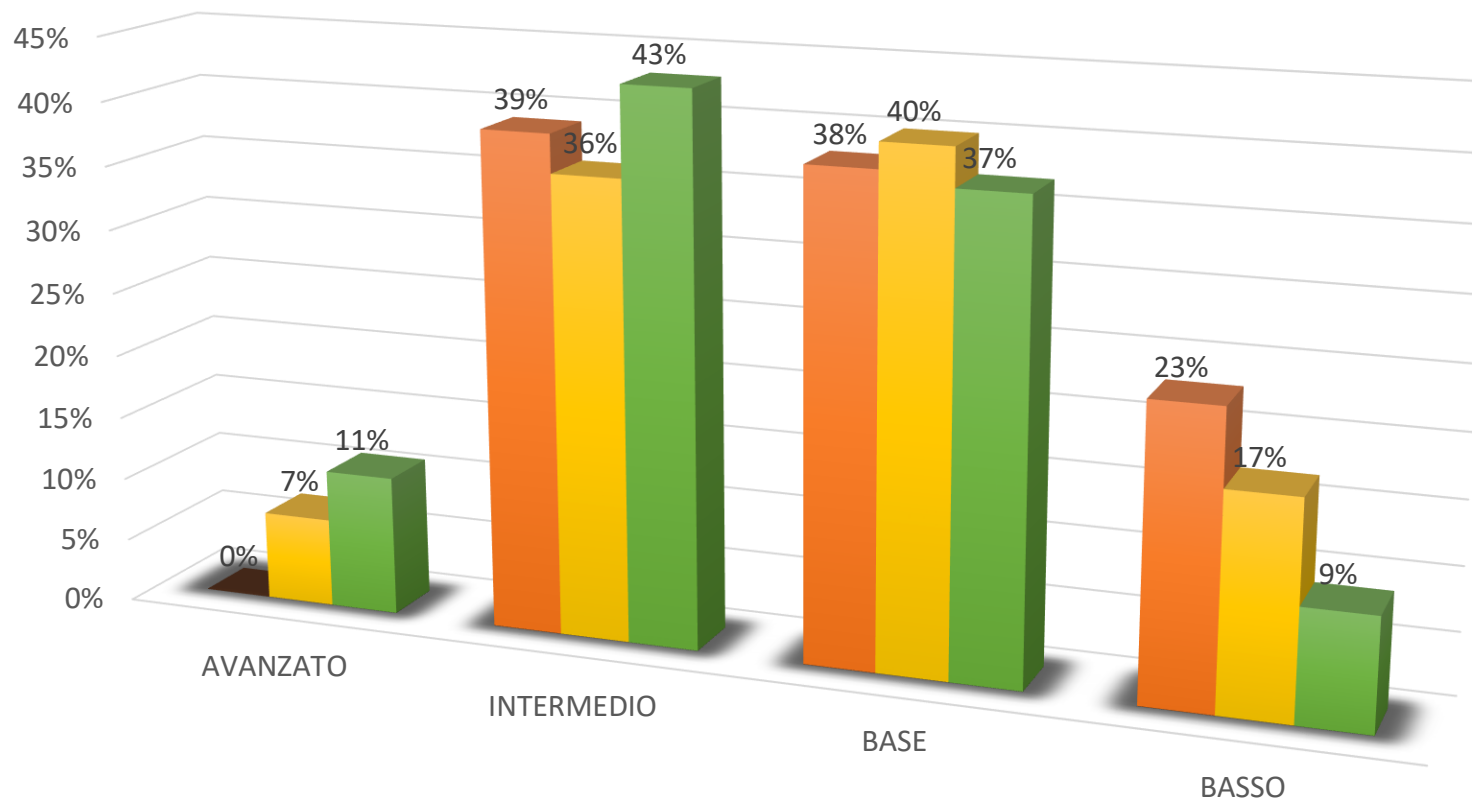

ITALIANO

CLASSI PRIME

	AVANZATO	INTERMEDIO	BASE	BASSO
ESITI INIZIALI	0%	39%	38%	23%
ESITI INTERMEDI	7%	36%	40%	17%
ESITI FINALI	11%	43%	37%	9%

ESITI INIZIALI   ESITI INTERMEDI   ESITI FINALI