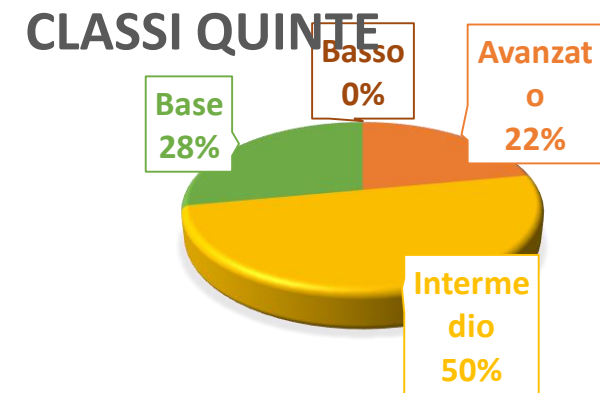

ITALIANO

ITALIANO Livelli	Avanzato	Intermedio	Base	Basso
Classi I	11%	43%	37%	9%
Classi II	30%	45%	25%	0%
Classi III	24%	42%	34%	0%
Classi IV	28%	40%	32%	0%
Classi V	22%	50%	28%	0%