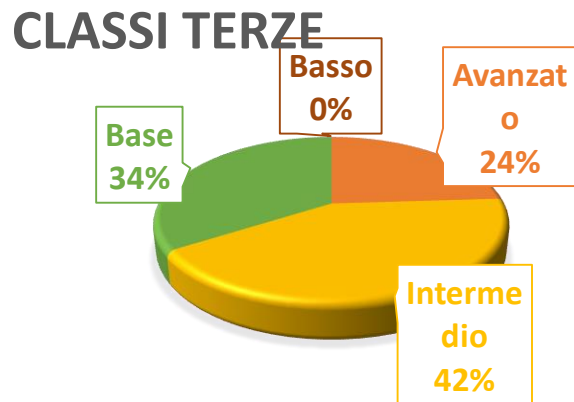

ITALIANO

ITALIANO Livelli	Avanzato	Intermedio	Base	Basso
Classi I	11%	43%	37%	9%
Classi II	30%	45%	25%	0%
Classi III	24%	42%	34%	0%
Classi IV	28%	40%	32%	0%
Classi V	22%	50%	28%	0%