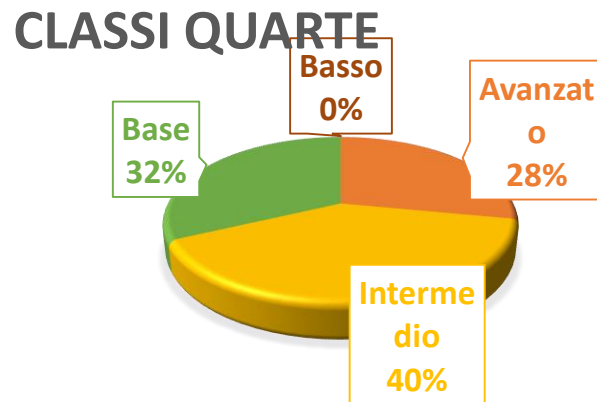

ITALIANO

ITALIANO Livelli	Avanzato	Intermedio	Base	Basso
Classi I	11%	43%	37%	9%
Classi II	30%	45%	25%	0%
Classi III	24%	42%	34%	0%
Classi IV	28%	40%	32%	0%
Classi V	22%	50%	28%	0%