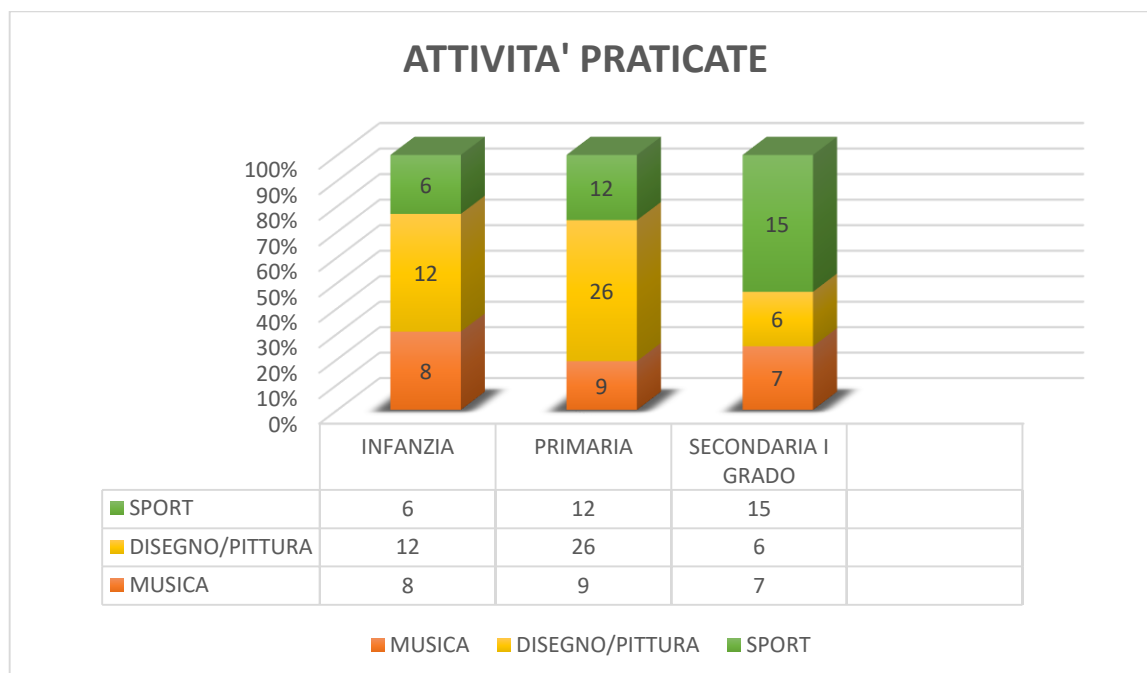

ISTITUTO COMPRENSIVO" DON DIANA "CASAL DI PRINCIPE

ANNO SCOLASTICO 2019/20

MONITORAGGIO ATTIVITA' ALUNNI STRANIERI

A cura della docente
Petrillo Finizia
F.S. Area 4
Inclusione e Integrazione